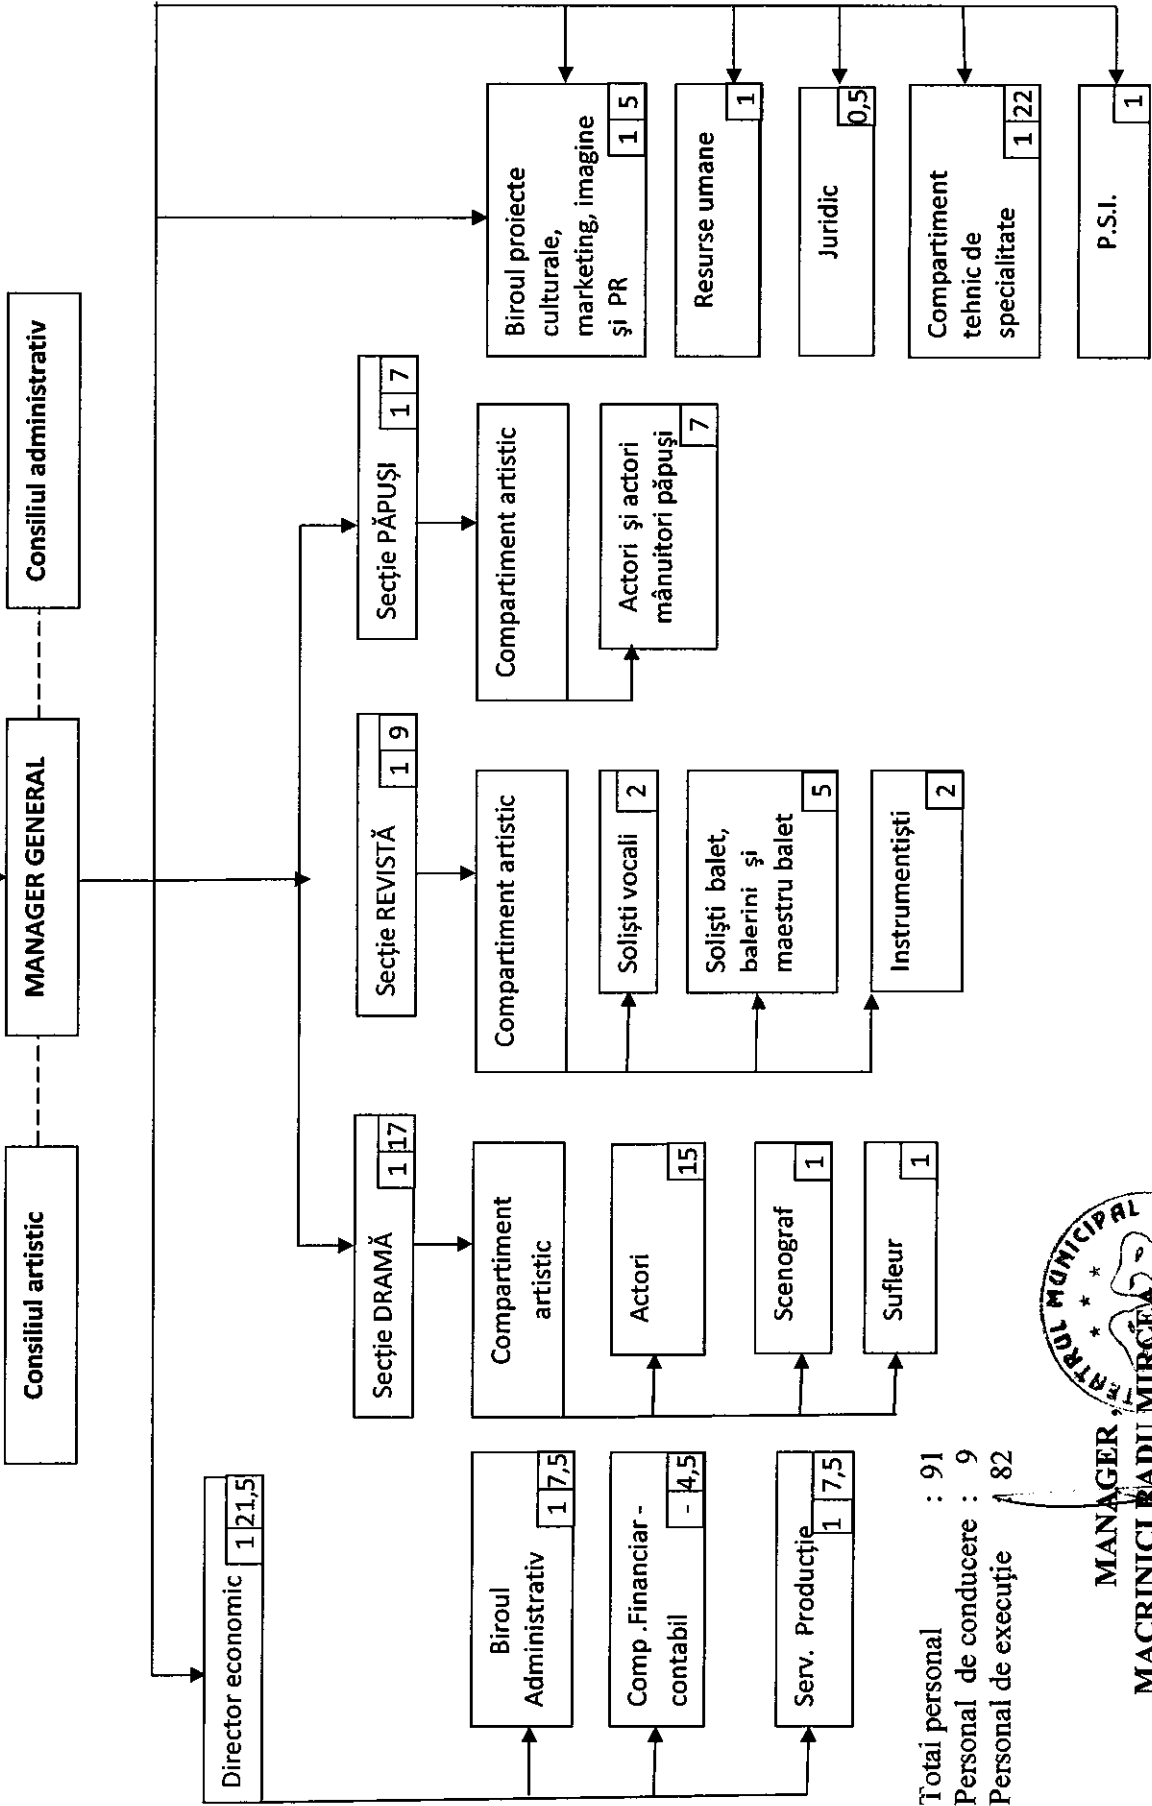

**TEATRUL MUNICIPAL  
BAIA MARE**

**CONSILIUL LOCAL AL MUNICIPIULUI  
BAIA MARE**

Totai personal : 91  
 Personal de conducere : 9  
 Personal de execuție : 82

**MANAGER  
MACRINICI RADU MIRCEA**